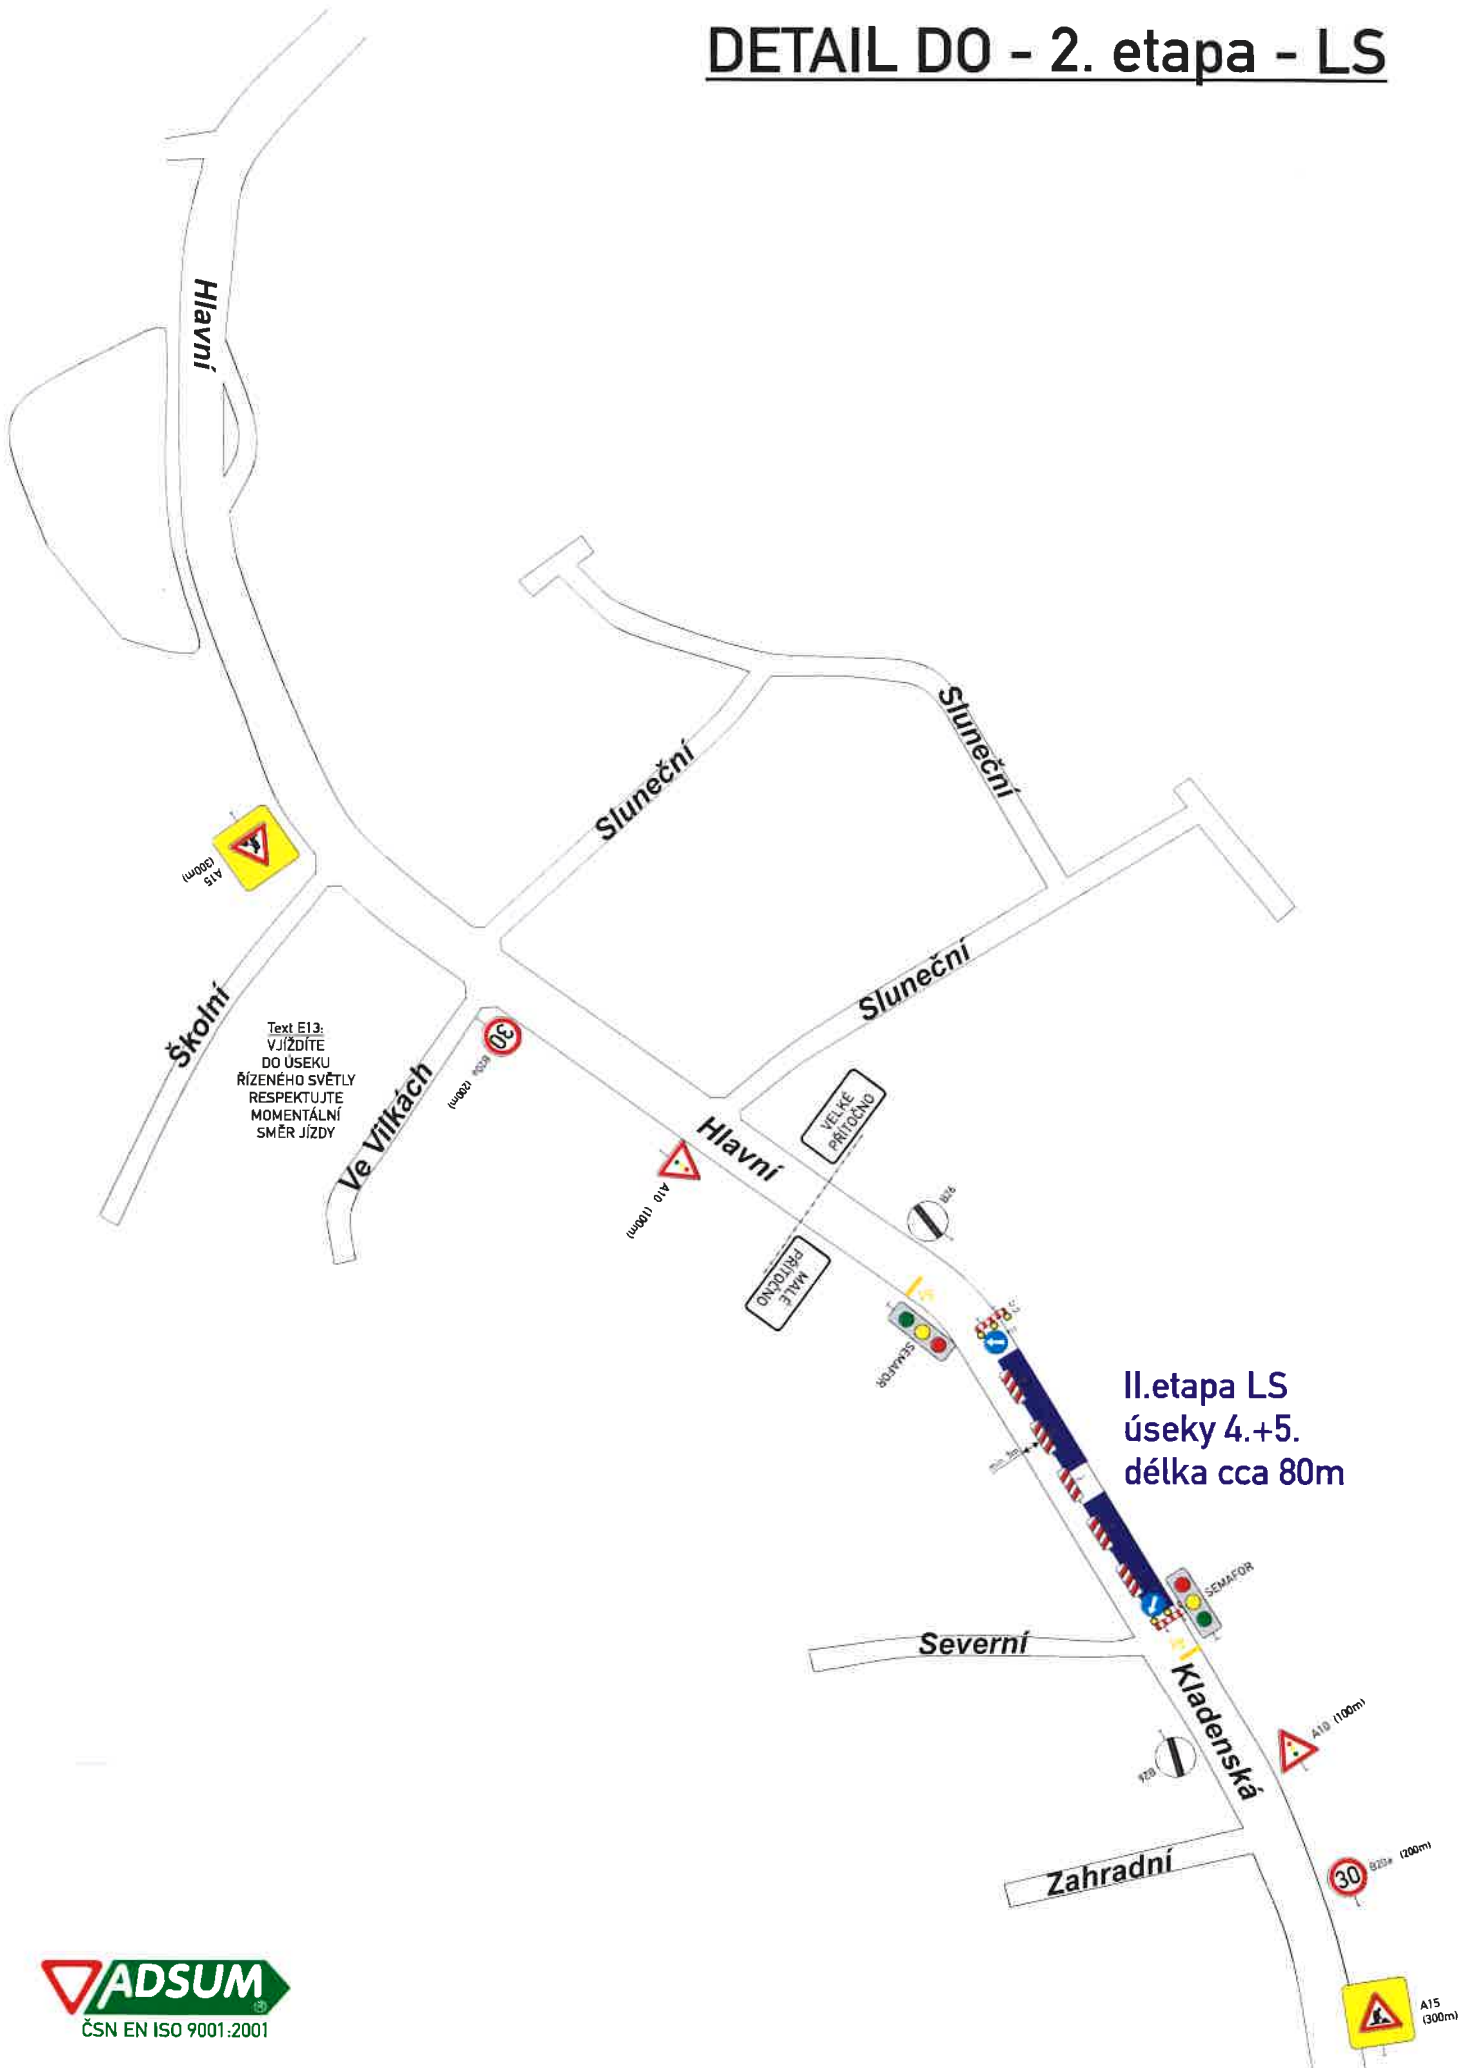

DETAIL DO - 1. etapa - PS

I. etapa PS
úseky 1.+2.+3.
délka cca 230m

Text E13:
Vjíždíte
do úseku
řízeného světly
respektujte
momentální
směr jízdy

DETAIL DO - 2. etapa - LS

II. etapa LS
úseky 4.+5.
délka cca 80m