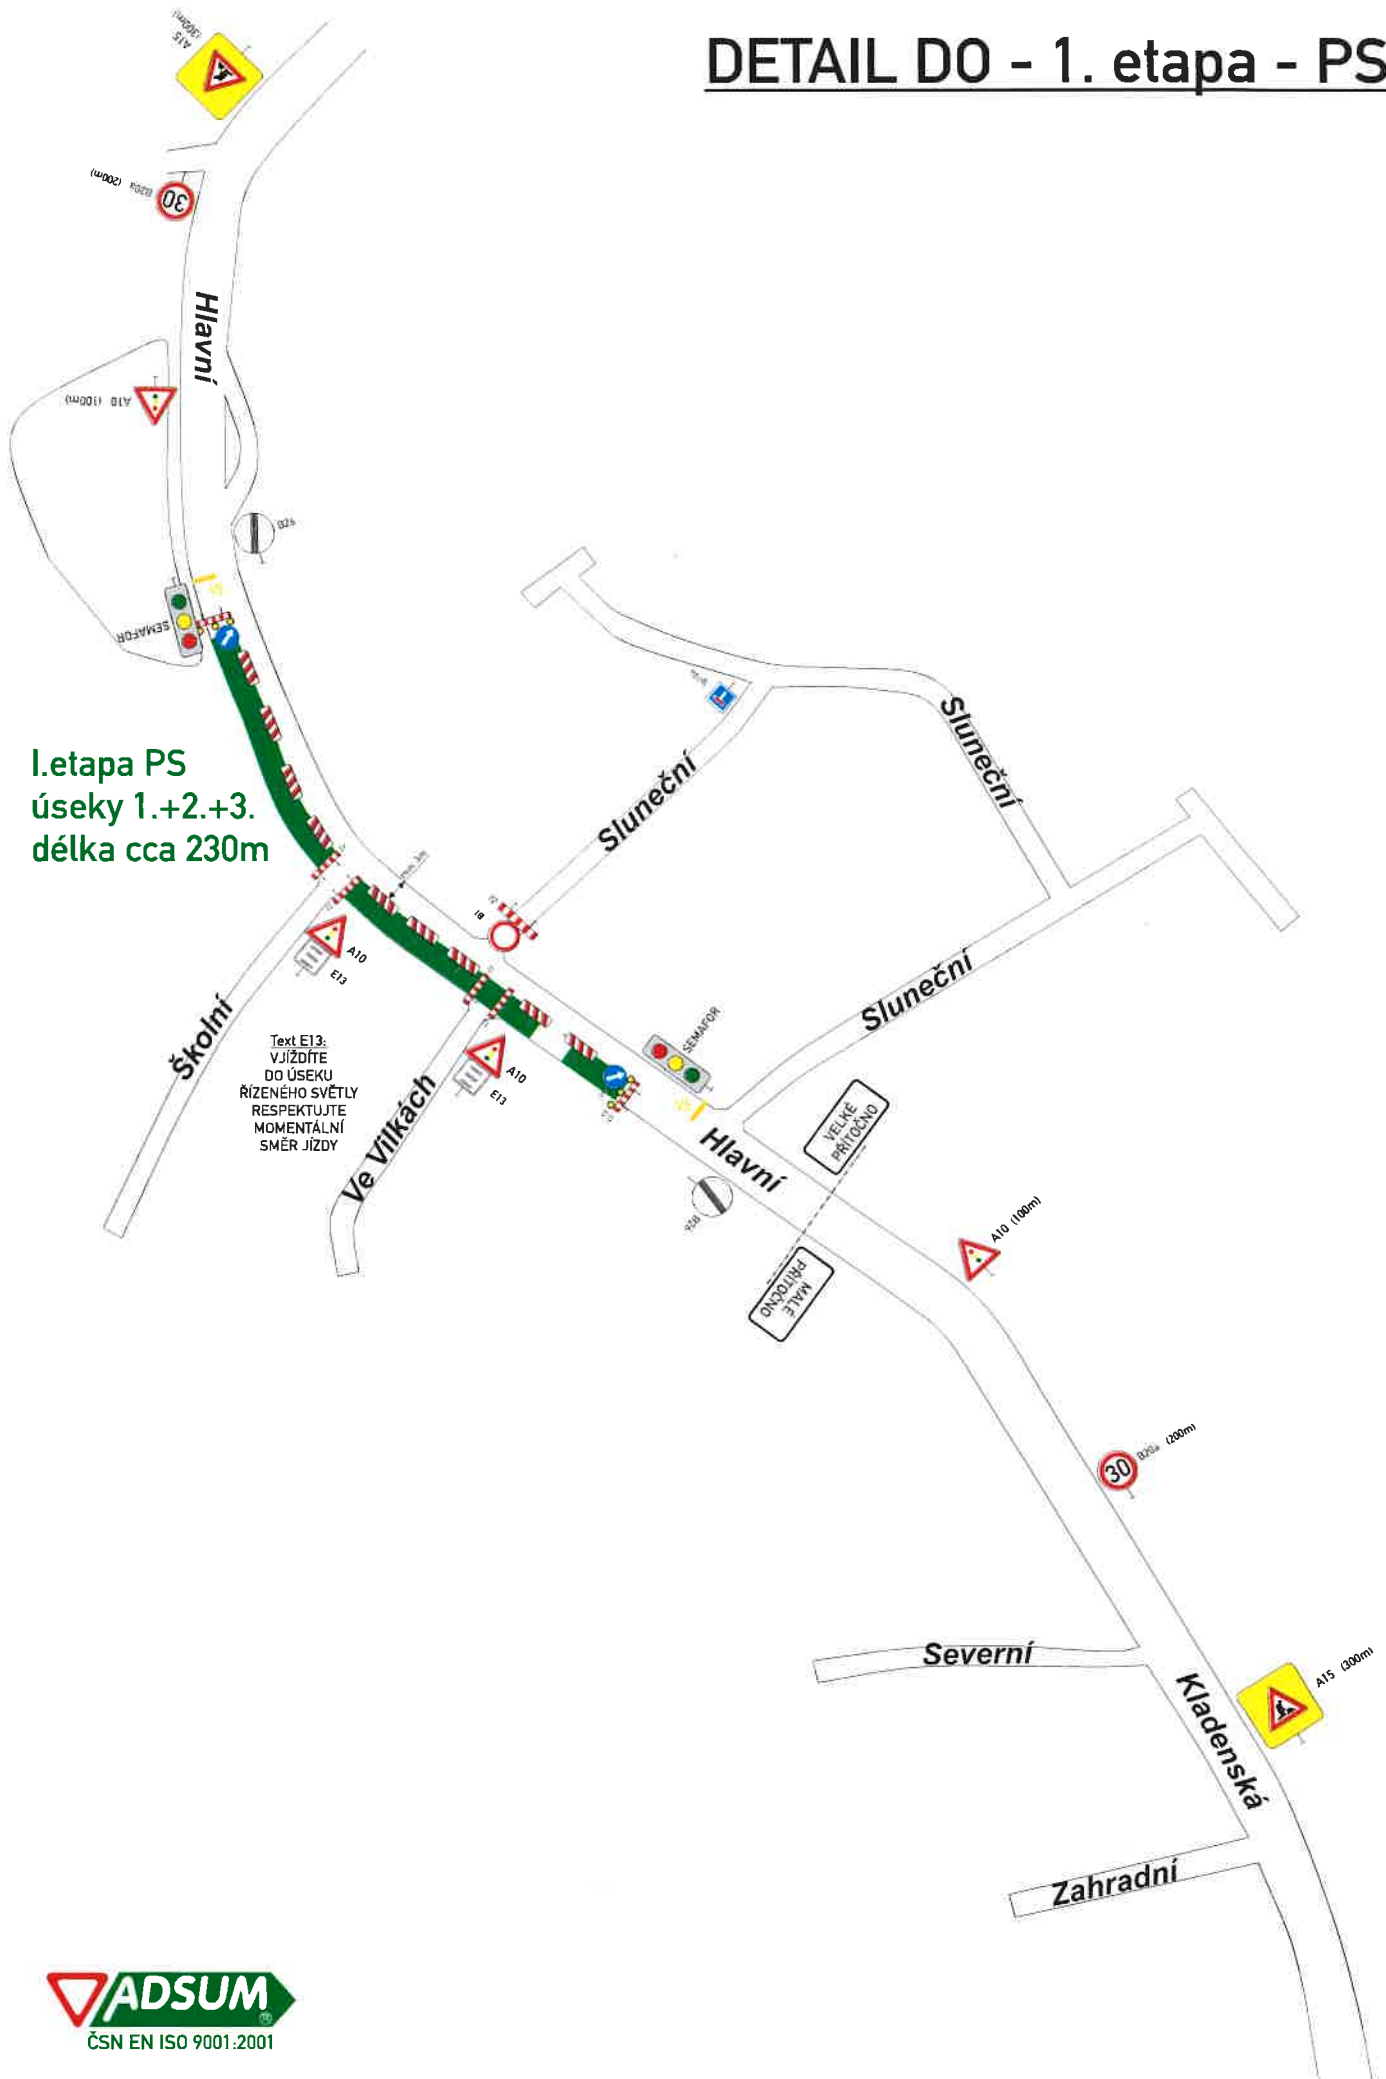

DETAIL DO - 1. etapa - PS

I. etapa PS
úseky 1.+2.+3.
délka cca 230m

Text E13:
Vjíždíte
do úseku
řízeného světly
respektujte
momentální
směr jízdy

DETAIL DO - 2. etapa - LS

II. etapa LS
úseky 4.+5.
délka cca 80m